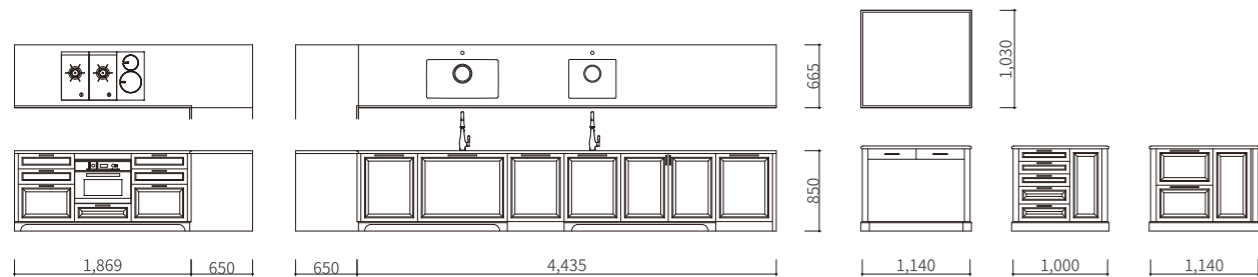

Classic Penthouse クラシック ペントハウス

マンションに設置した落ち着いたベージュのキッチン。
天板と壁面のピアンコカラが印象的な、レイズドパネルの美しいクラシックスタイルのキッチンです。
壁一面にキャビネットと吊り戸棚を設置したので、大容量の収納となっています。

STRUCTURE

ベースキャビネット・アイランドキッチン：ヘム材・水性ペイント仕上げ
天板：ピアンコカラ
ガスコンロ：AEG HG30100B-B-CG
IH：AHI326CA
オープン：Miele H6400-BM
食洗器：ASKO D5556
冷蔵庫：LIEBHERR SUIK1510 Comfort
水栓：KOHLER K-690-BV
シンク：KOHLER K-5871-5UA3-0
レンジフード：FUJIOH SERL-3R-901

PRICE

¥5,800,000 ※取付費・送料が別途かかります。

B.C.B.G ビーシーबीジー

グリーンとベージュの2色使いのキッチン。
床はチェッカー貼りで、アイランドと色を合わせています。
エプロンシンクが印象的なクラシックスタイルのキッチンです。

STRUCTURE

ベースキャビネット・アイランドキッチン：ヘム材・水性ペイント仕上げ
天板：クレママーフィル
ガスコンロ：東京ガス RN-BP3ER
オープン：Rinnai RSR-S51E(A)-ST
水栓：KOHLER K-780-CP
シンク：KOHLER K-6487-0
レンジフード：FUJIOH SERL-3R-901

PRICE

¥3,500,000 ※取付費・送料が別途かかります。タイルは含まれておりません。