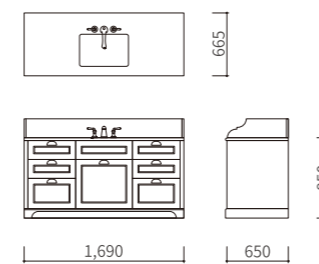

PRICE

¥980,000 ※取付費・送料が別途かかります。照明、ミラーは含まれておりません。