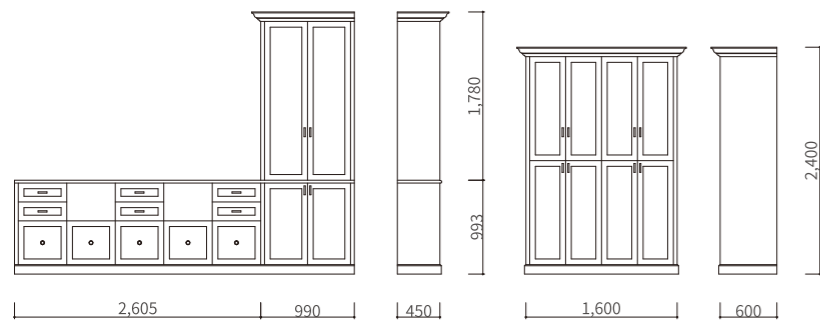

PRICE

¥800,000 ※取付費・送料が別途かかります。

Masiero Dining Shelf マシエロ ダイニング シェルフ

落ち着いたグレーのダイニングシェルフです。上部はオープン収納ですが、下部には引き出しがたくさんあり収納力も抜群です。お客様のお気に入りの白いアステイエの器をグレーが引き立てます。

STRUCTURE

キャビネット：ヘム材・水性ペイント仕上げ
照明：Visual Comfort Barbara Barry

PRICE

¥900,000 ※取付費・送料が別途かかります。

Girls Room Wardrobe ガールズルームワードローブ

大容量のクローゼットと、窓に合わせて制作したキャビネットです。
壁はグレーとピンクのツートーンに塗り絵分けてアクセントを付けました。

STRUCTURE

キャビネット：ヘム材・水性ペイント仕上げ

PRICE

¥1,300,000 ※取付費・送料が別途かかります。