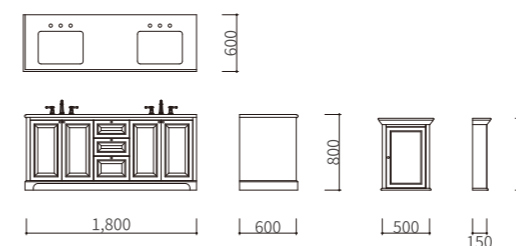

PRICE

¥1,100,000 ※取付費・送料が別途かかります。タイル、照明は含まれておりません。