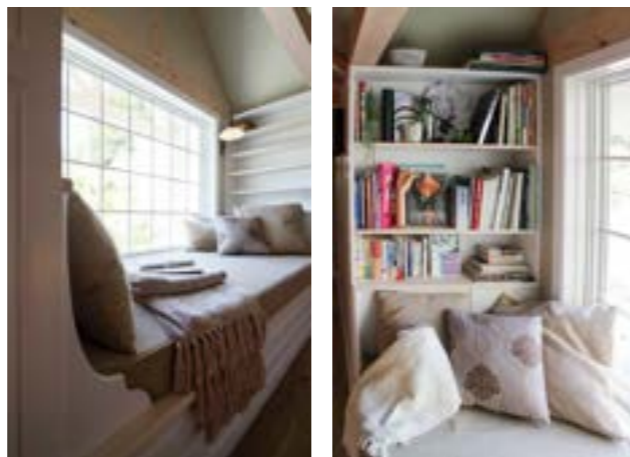

¥750,000 ※取付費・送料が別途かかります。窓、照明、カーテンは含まれておりません。

Hallway Window Seat ホールウェイ ウィンドウシート

大きく吹き抜けたホールの一角に設けたウィンドウシートです。
朝新聞を読んだり、読書したりと、家族皆のお気に入りの場所となっています。

STRUCTURE

ベースキャビネット：ヘム材・水性ペイント仕上
ソファ：ウレタンクッション

PRICE

¥850,000 ※取付費・送料が別途かかります。窓、照明は含まれておりません。