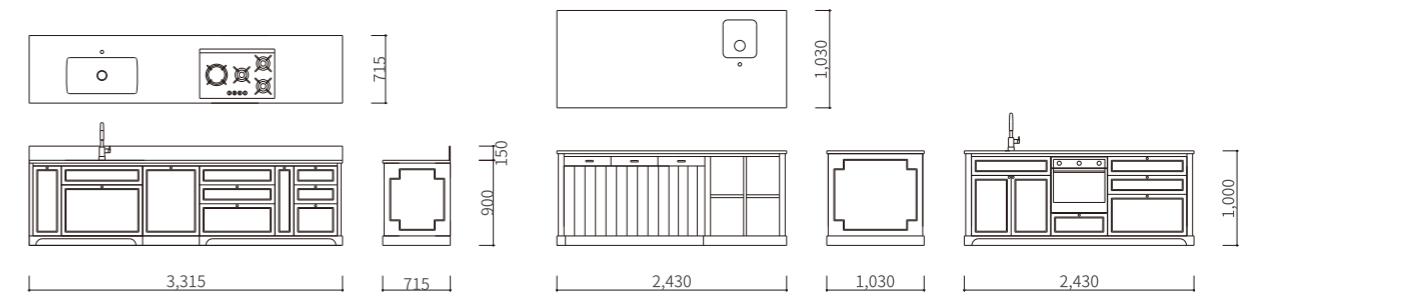

PRICE

¥4,500,000 ※取付費・送料が別途かかります。タイル、照明は含まれておりません。