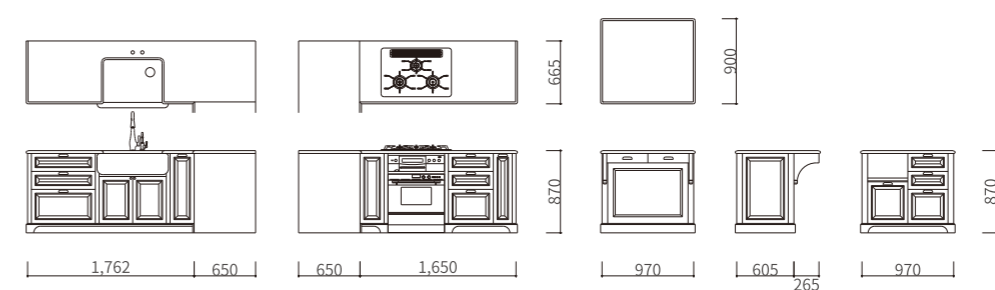

PRICE

¥3,500,000 ※取付費・送料が別途かかります。タイルは含まれておりません。