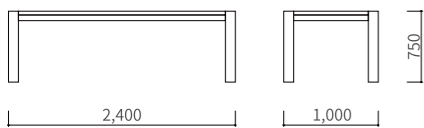

Modern Oak Dining Table モダン オーク ダイニングテーブル

ホワイトオークを使用した6人掛けの大きなテーブルです。
脚はシンプルな形状ながらも、圧巻の100mm角で存在感を出しました。
うすくり仕上げを施し木目を強調し、無垢材の表情が美しく見えるオイルフィニッシュで仕上げています。

STRUCTURE

天板：ホワイトオーク無垢材・4-5枚萩合わせ・厚み40mm
脚：ホワイトオーク無垢材・100mm角

PRICE

¥550,000 ※送料が別途かかります。

Grege Window Seat グレージュ ウィンドウシート

ダブルハングの窓が4台付いた明るい作り付けウィンドウシートです。
読書の照明器具や美しいレースを取付け、リラックスできるスペースになりました。
シートの下は、ブランケットなどがしまえるキャスター式の引き出し収納になっています。

STRUCTURE

ベースキャビネット：ヘム材・水性ペイント仕上
ソファ：UK製ペロア・ウレタンクッション
カーテン：オリジナルアイアンレール・イギリスメーカーレース

PRICE

¥750,000 ※取付費・送料が別途かかります。窓、照明、カーテンは含まれておりません。