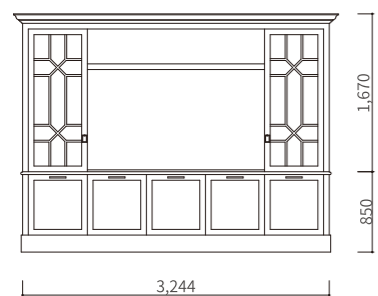

PRICE

¥1,100,000 ※取付費・送料が別途かかります。