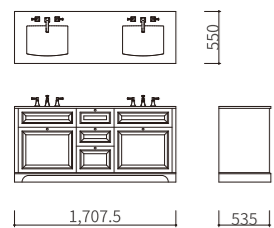

PRICE

¥1,200,000 ※取付費・送料が別途かかります。照明、タイルは含まれておりません。