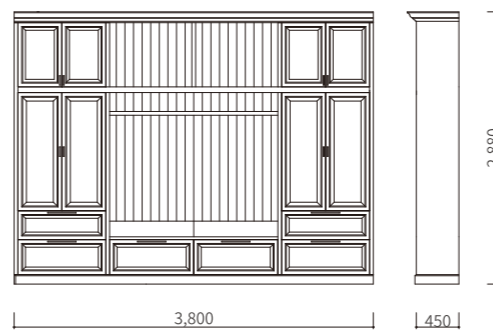

マンションの壁一面に設置したTVボード。
 落ち着いたベージュのクラシックスタイルのキャビネットです。
 中央にスモークガラスのフラップ扉の収納を配置しています。(リモコン操作可能)
 キャビネット内には仕分けボックスを設置。ラベル付きで物の場所がしっかり分かります。

STRUCTURE

キャビネット：ヘム材・水性ペイント仕上げ

PRICE

¥1,300,000 ※取付費・送料が別途かかります。

Kibako-S サイズ：¥230,000

Kibako-L サイズ：¥150,000

Kibako-S サイズ

Kibako-L サイズ

Bay Window Media Cabinet ベイウィンドウメディアキャビネット

既存の出窓に合わせてデザインしたTVボードです。
窓に合わせてオリジナルデザインの格子を制作し、外の明りがディスプレイを美しく照らします。
下部はスモークガラスの引き出しを設置しています。(リモコン操作可能)

STRUCTURE