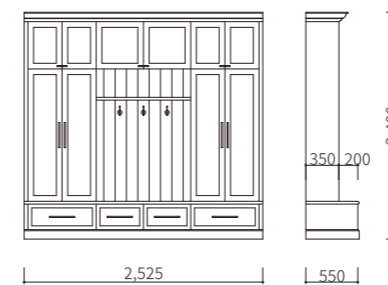

PRICE

¥850,000 ※取付費・送料が別途かかります。