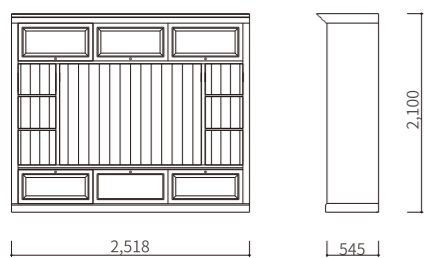

PRICE

¥750,000 ※取付費・送料が別途かかります。