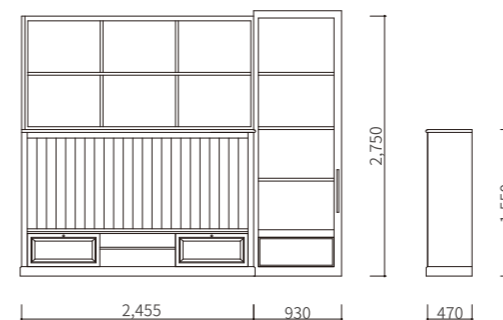

PRICE

¥1,200,000 ※取付費・送料が別途かかります。