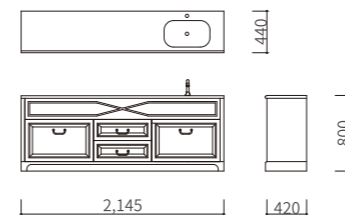

STRUCTURE

キャビネット：ヘム材・水性ペイント仕上
天板：ピアノコカラ
シンク：DURAVIT DU-0338490000
水栓：KOHLER K-13491-4-CP

PRICE

¥670,000 ※取付費・送料が別途かかります。照明、ミラー、トイレは含まれておりません。

Zebra Black Vanity ゼブラブラックバニティ

KOHLERの芸術的なシンクに大理石ゼブラカルニコを合わせた印象的なバニティ。バックガードを設け清掃性を考慮しました。水栓、照明などゴールドをポイントを入れ、洗練された印象に。