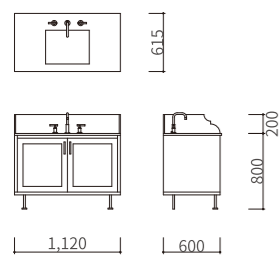

PRICE

¥900,000 ※取付費・送料が別途かかります。照明、ミラーは含まれておりません。