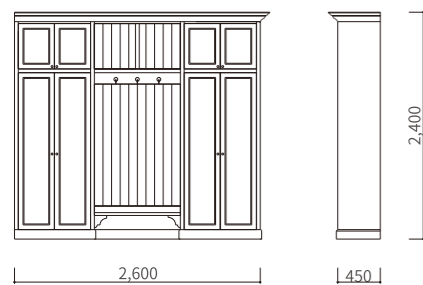

PRICE

¥850,000 ※取付費・送料が別途かかります。

Capecod Shoe Storage Bench ケープコッドシュー ストレージ ベンチ

大容量のシューズクロークと、靴を履く際に便利なベンチシートを組み込んだキャビネットです。ベンチの上には靴や帽子などがかけられるフックを取り付けました。その上にはオープンスペースを設け、かわいいカゴ収納にしました。

STRUCTURE

キャビネット：ヘム材・水性ペイント仕上
ソファ：国産生地・ウレタンクッション

PRICE

¥800,000 ※取付費・送料が別途かかります。

Masiero Dining Shelf マシエロ ダイニング シェルフ

落ち着いたグレーのダイニングシェルフです。上部はオープン収納ですが、下部には引き出しがたくさんあり収納力も抜群です。お客様のお気に入りの白いアステイエの器をグレーが引き立てます。

STRUCTURE

キャビネット：ヘム材・水性ペイント仕上げ
照明：Visual Comfort Barbara Barry