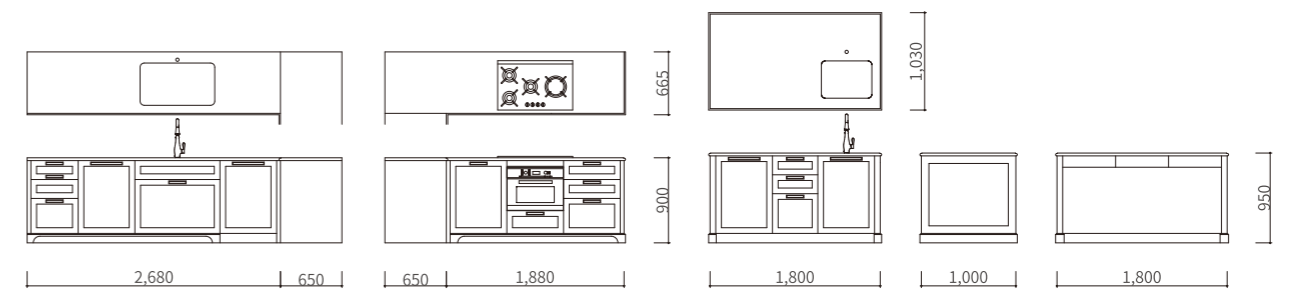

PRICE

¥5,500,000 ※取付費・送料が別途かかります。

Brilliant Kitchen フリリアント キッチン

グレーとホワイトの2色使いのキッチン。
 お料理教室を主宰されている奥様の希望で、かなり広めのレイアウトとなりました。
 アイランドにはパーティーシンクを設けソーブディスペンサーも完備。
 美しく輝くドットのアクセントタイルが印象的なクラシックスタイルのキッチンです。

STRUCTURE