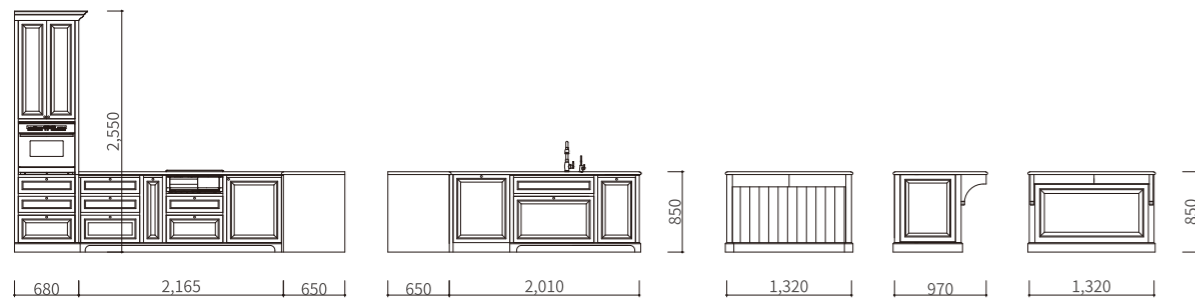

Arabescato Kitchen アラベスカートキッチン

黒とオーク無垢材の2色使いのキッチン。
天板にはアラベスカートを使用。
調理器具正面にあるアラベスカートのブックマッチが印象的なキッチンです。

STRUCTURE

ベースキャビネット：ヘム材・水性ペイント仕上げ
アイランドキッチン：ホワイトオーク無垢材・オイルフィニッシュ
天板：アラベスカート
ガスコンロ：ASKO HG1825AB
オープン：Miele H6400-BM
食洗器：ASKO D5556
冷蔵庫：LIEBHERR SUIK1510 Comfort
水栓：KOHLER K-780-CP
シンク：KOHLER K-5871-1A2-0
レンジフード：ARIAFINA FEDL-952S

PRICE

¥5,500,000 ※取付費・送料が別途かかります。