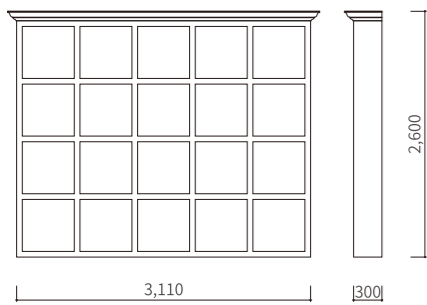

PRICE

¥1,400,000 ※取付費・送料が別途かかります。

Monochrome Library Cabinet モノクロ ライブラリ キャビネット

魅せるためのオープンなブックシェルフ。
棚板を白く、棚の内側を黒く塗り分けモノトーンに仕上げています。
梯子を取付けることで高いところの物も取り出す事が出来ます。

STRUCTURE

キャビネット：ヘム材・水性ペイント仕上

PRICE

¥1,200,000 ※取付費、送料が別途かかります。照明は含まれておりません。