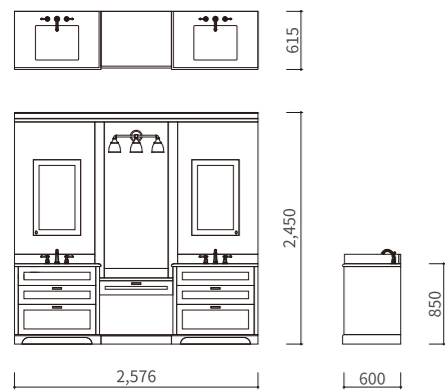

PRICE

¥1,400,000 ※取付費、送料が別途かかります。照明、ミラーは含まれておりません。