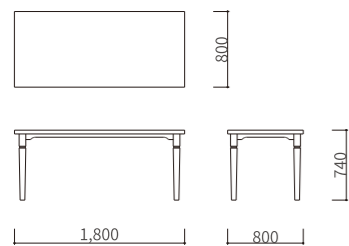

Belgian Dining Table ベルジャンダイニングテーブル

ホワイトオークを使用したシンプルな形状のテーブルです。
うすくり仕上げを施し木目を強調し、無垢材の表情が美しく見えるオイルフィニッシュで仕上げています。

STRUCTURE

天板：ホワイトオーク無垢材・4-5枚萩合わせ・厚み40mm
脚：ホワイトオーク無垢材・60mm角

PRICE

¥400,000 ※送料が別途かかります。

Spindle Oak Dining Table スピンドル オーク ダイニングテーブル