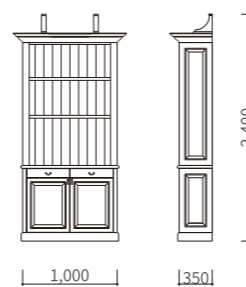

PRICE

¥800,000 ※取付費・送料が別途かかります。

Masiero Dining Shelf マシエロ ダイニング シェルフ

落ち着いたグレーのダイニングシェルフです。上部はオープン収納ですが、下部には引き出しがたくさんあり収納力も抜群です。お客様のお気に入りの白いアステイエの器をグレーが引き立てます。

STRUCTURE

キャビネット：ヘム材・水性ペイント仕上げ
照明：Visual Comfort Barbara Barry

Nantucket Cabinet ナンタケットキャビネット

ナンタケットバスケットをディスプレイするために作ったキャビネットです。
ナンタケット島をイメージしたブルーの背板がバスケットのコレクションを引き立てます。
マントルピースを中心にシンメトリーに配置し、中央には部屋を広く見せるよう額装した鏡を取り付けました。
取っ手はロープでマリンな雰囲気に。

STRUCTURE

キャビネット：ヘム材・水性ペイント仕上げ

照明：Visual comfort Library Bracket Light

PRICE

¥1,100,000 (2台) ※取付費・送料が別途かかります。

Closet For Globetrotter クローゼット フォー グローブトロッター

約4畳のコンパクトなウォークインクローゼット。
2段式のハンガースペースや引き出し、可動棚などを備え整理しやすいようにレイアウト。

STRUCTURE

キャビネット：ヘム材・水性ペイント仕上げ