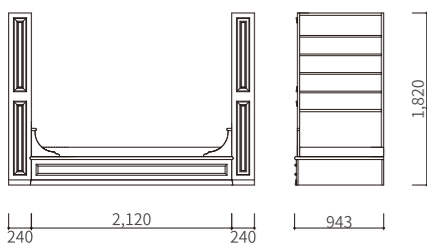

¥750,000 ※取付費・送料が別途かかります。窓、照明、カーテンは含まれておりません。

Hallway Window Seat ホールウェイ ウィンドウシート

大きく吹き抜けたホールの一角に設けたウィンドウシートです。
朝新聞を読んだり、読書したりと、家族皆のお気に入りの場所となっています。

STRUCTURE

ベースキャビネット：ヘム材・水性ペイント仕上
ソファ：ウレタンクッション

PRICE

¥850,000 ※取付費・送料が別途かかります。窓、照明は含まれておりません。