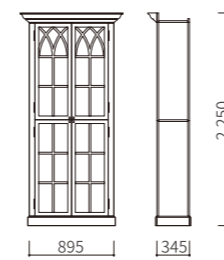

Display Glass Cabinet ディスプレイ ガラス キャビネット

壁に組み込んだディスプレイキャビネットです。
オリジナルデザインの美しい格子が印象的です。
背面はアンティークミラー貼りにし、飾っているものを引き立てます。

STRUCTURE

キャビネット：ヘム材・水性ペイント仕上

PRICE

¥900,000 ※取付費、送料が別途かかります。

Home Sweet Home Bar ホームスイートホームバー