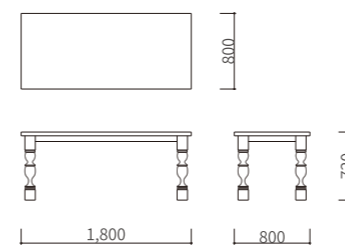

PRICE

¥450,000 ※送料が別途かかります。