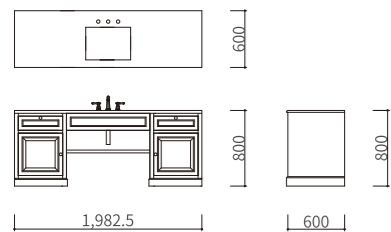

PRICE

¥850,000 ※取付費・送料が別途かかります。照明は含まれておりません。