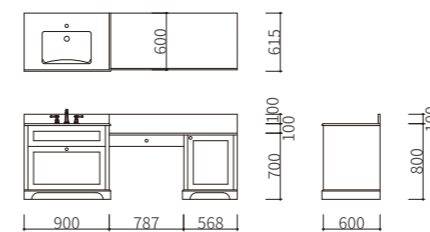

PRICE

¥950,000 ※取付費・送料が別途かかります。照明、ミラーは含まれておりません。