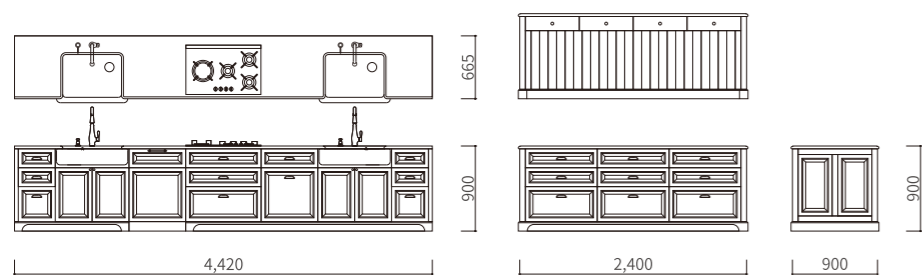

PRICE

¥5,500,000 ※取付費、送料が別途かかります。