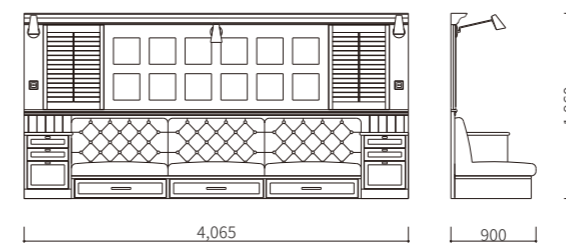

PRICE

¥1,900,000 ※取付費・送料が別途かかります。