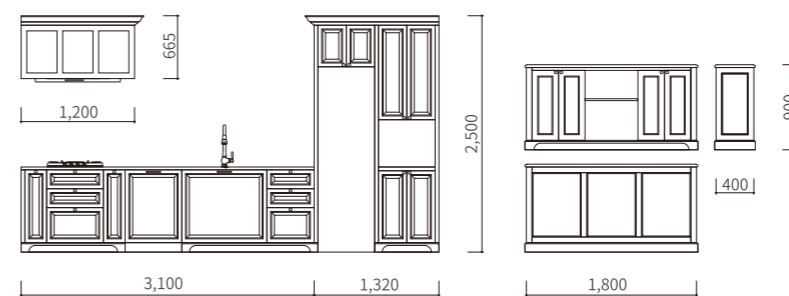

PRICE

¥3,250,000 ※取付費、送料が別途かかります。