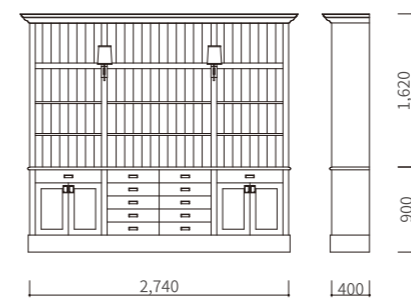

PRICE

¥900,000 ※取付費・送料が別途かかります。