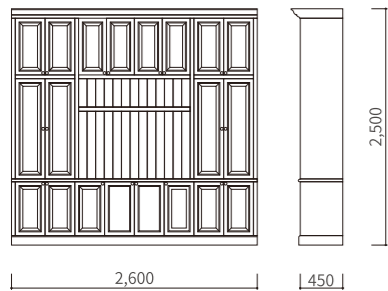

PRICE

¥850,000 ※取付費、送料が別途かかります。