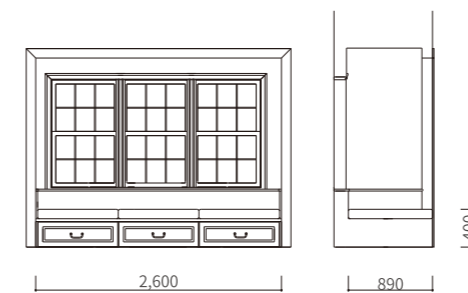

PRICE

¥750,000 ※取付費・送料が別途かかります。窓、照明、カーテンは含まれておりません。