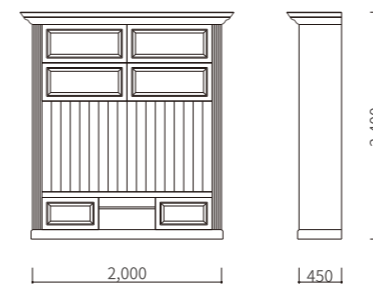

PRICE

¥1,100,000 ※取付費・送料が別途かかります。