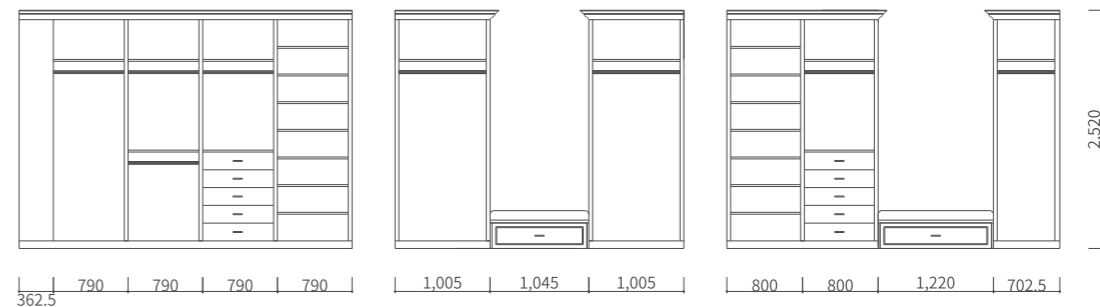

PRICE

¥1,400,000 ※取付費・送料が別途かかります。