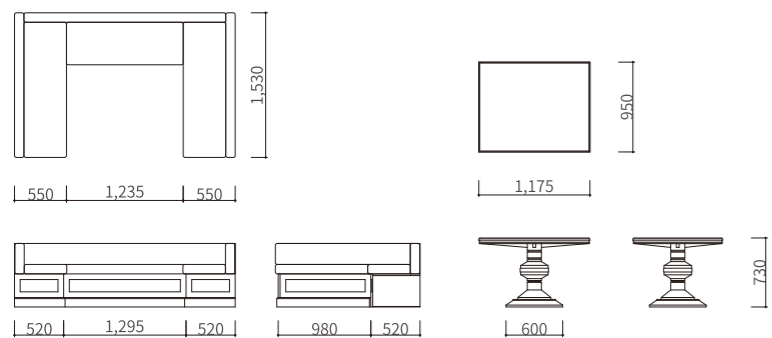

PRICE

¥1,400,000 ※取付費・送料が別途かかります。