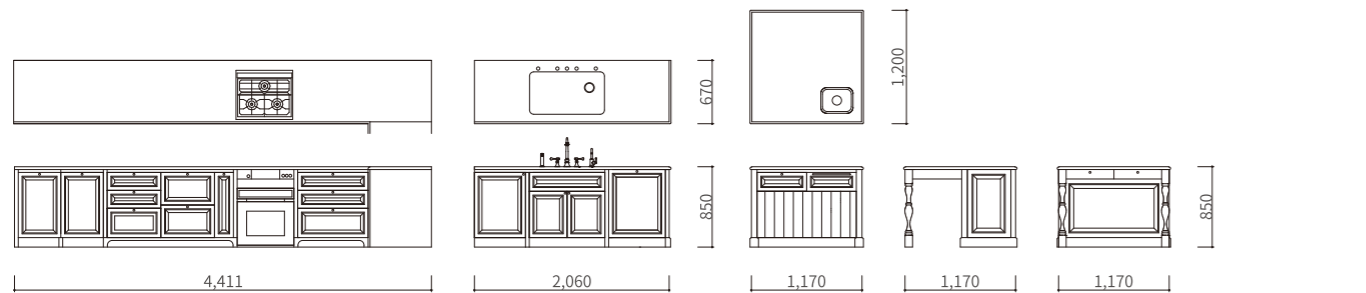

PRICE

¥4,200,000 ※取付費・送料が別途かかります。タイルは含まれておりません。