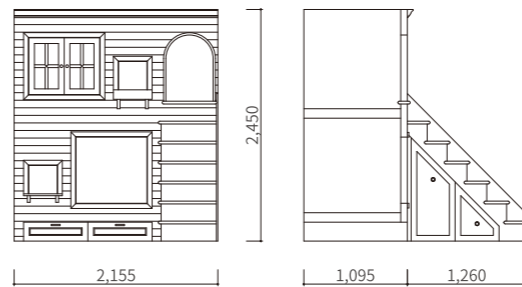

PRICE

¥1,500,000 ※取付費・送料が別途かかります。照明は含まれておりません。