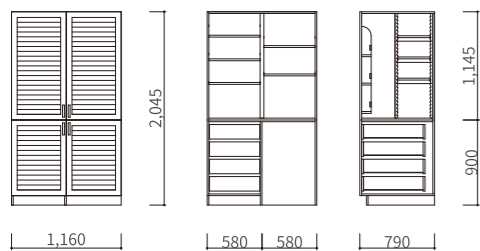

PRICE

¥920,000 ※取付費・送料が別途かかります。