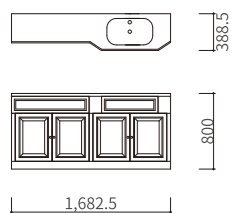

PRICE

¥500,000 ※取付費・送料が別途かかります。トイレは含まれておりません。